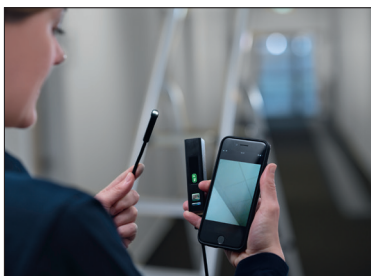

## Cable Scout Cam

Cable Scout Cam este o cameră profesională de control WiFi HD pentru inspecția vizuală a obiectelor de până la 10 metri distanță. Este posibil să transmiteți imagini video în timp real și să faceți poze video și foto în spații restrânse care altfel ar fi dificil de vizionat. Acest produs este compatibil cu sistemele de operare Android, iOS, Windows și MAC.

## Caracteristici principale și domenii de utilizare

- Transmisie wireless de imagini și video prin WiFi
- Aplicație gratuită pentru Android și iOS
- Compatibilitate sistem: Android, iOS, Windows, Mac
- Clasă de protecție IP: IP68 (sondă)
- Unghi de vizualizare: 70°
- Rezoluție: 2,0 megapixeli
- Lungime specială: 10 m
- Tip de cablu: semirigid
- Distanță focală: 4-8 cm
- Diametrul capului camerei: 8 mm
- Frecvență: 2,4 GHz
- Lumină LED: reglabil

## Cable Scout+

- Instrument multifuncțional pentru instalarea cablurilor
- Time-saving: Instalare rapidă a cablurilor chiar și în cele mai dificile medii
- Tijă armată cu fibră de sticlă
- Forță de tracțiune până la 200 de kg
- Seturi diferite constând dintr-o geantă robustă și accesorii