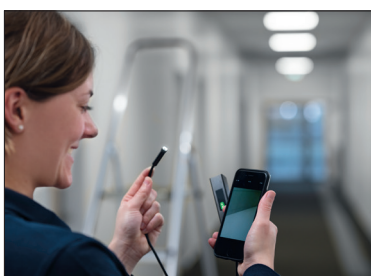

## Cable Scout Cam

Cable Scout Cam este o cameră profesională de control WiFi HD pentru inspecția vizuală a obiectelor de până la 10 metri distanță. Este posibil să transmiteți imagini video în timp real și să faceți poze video și foto în spații restrânse care altfel ar fi dificil de vizionat. Acest produs este compatibil cu sistemele de operare Android, iOS, Windows și MAC.

## Caracteristici principale și domenii de utilizare

- Transmisie wireless de imagini și video prin WiFi
- Aplicație gratuită pentru Android și iOS
- Compatibilitate sistem: Android, iOS, Windows, Mac
- Clasă de protecție IP: IP68 (sondă)
- Unghi de vizualizare: 70°
- Rezoluție: 2,0 megapixeli
- Lungime specială: 10 m
- Tip de cablu: semirigid
- Distanță focală: 4-8 cm
- Diametrul capului camerei: 8 mm
- Frecvență: 2,4 GHz
- Lumină LED: reglabil