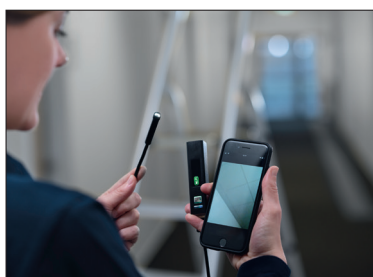

Vše na dohled: s inspekční kamerou Cable Scout Cam

NOVINKA

Cable Scout Cam

Cable Scout Cam je profesionální Wi-Fi HD inspekční kamera pro vizuální kontrolu objektů až do vzdálenosti 10 metrů. Je možné přenášet video obrazy v reálném čase a pořizovat videozáznamy a fotografie ve stísněných prostorech, které by jinak bylo obtížné zobrazit. Tento výrobek je kompatibilní s operačními systémy Android, iOS, Windows a MAC.

Hlavní výhody a oblasti použití

- Bezdrátový přenos obrázků a videa přes Wi-Fi
- Bezplatná aplikace pro Android a iOS
- Kompatibilita systému: Android, iOS, Windows, Mac
- Třída IP ochrany: IP68 (sonda)
- Pozorovací úhel: 70 °
- Rozlišení: 2.0 megapixel
- Speciální délka: 10 m
- Typ kabelu: polotuhý
- Ohnisková vzdálenost: 4-8 cm
- Průměr hlavy kamery: 8 mm
- Frekvence: 2.4 GHz
- LED světlo: Stmívatelné

Obsah / příslušenství: háček, magnet, zrcadlo a vodotěsné víčko

TYP	Art.-No.
Cable Scout Cam	897-90060

Výhoda při zatahování kabelu: Protahovací prut Cable Scout+

MADE FOR REAL[®]

Cable Scout+

- Víceúčelový nástroj pro profesionální elektro instalace
- Časově úsporná instalace kabelů, i v nejobtížnějších podmínkách
- Skelnými vlákny vyztužené protahovací pruty
- Tažná síla až do 200 kg
- Různé sady obsahující robustní pouzdro a příslušenství