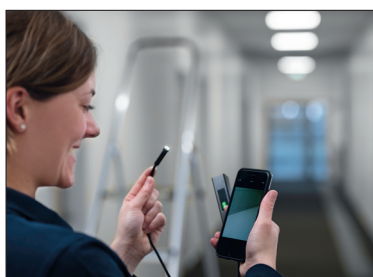

Vše na dohled: s inspekční kamerou Cable Scout Cam

NOVINKA

Cable Scout Cam

Cable Scout Cam je profesionální Wi-Fi HD inspekční kamera pro vizuální kontrolu objektů až do vzdálenosti 10 metrů. Je možné přenášet video obrazy v reálném čase a pořizovat videozáznamy a fotografie ve stísněných prostorech, které by jinak bylo obtížné zobrazit. Tento výrobek je kompatibilní s operačními systémy Android, iOS, Windows a MAC.

Hlavní výhody a oblasti použití

- Bezdrátový přenos obrázků a videa přes Wi-Fi
- Bezplatná aplikace pro Android a iOS
- Kompatibilita systému: Android, iOS, Windows, Mac
- Třída IP ochrany: IP68 (sonda)
- Pozorovací úhel: 70 °
- Rozlišení: 2.0 megapixel
- Speciální délka: 10 m
- Typ kabelu: polotuhý
- Ohnisková vzdálenost: 4-8 cm
- Průměr hlavy kamery: 8 mm
- Frekvence: 2.4 GHz
- LED světlo: Stmívatelné

Obsah / příslušenství: háček, magnet, zrcadlo a vodotěsné víčko

TYP	Art.-No.
Cable Scout Cam	897-90060

Výhoda při zatahování kabelu: Protahovací prut Cable Scout+

MADE FOR REAL[®]

Cable Scout+

- Víceúčelový nástroj pro profesionální elektro instalace
- Časově úsporná instalace kabelů, i v nejobtížnějších podmínkách
- Skelnými vlákny vyztužené protahovací pruty
- Tažná síla až do 200 kg
- Různé sady obsahující robustní pouzdro a příslušenství