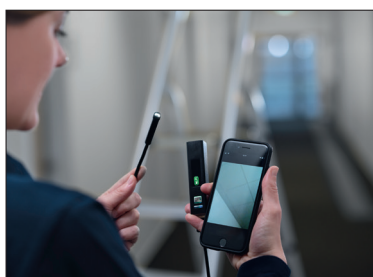

Minden szem előtt van
tartva: a Cable Scout Cam
vizsgáló kamerával

Új

Cable Scout Cam

A Cable Scout Cam egy professzionális HD felbontású WiFi vizsgáló kamera, amely 10 méter távolsáig elhelyezkedő tárgyak felülvizsgálására lett kifejlesztve. Ez az eszköz lehetővé teszi a videóképek valós időben történő továbbítását, illetve általa lehetséges képek és videók készítése szűk helyeken, amelyeket másképp nehezen lehetne szemügyre venni. Ez a termék kompatibilis Android, iOS, Windows és MAC operációs rendszerekkel.

Fő tulajdonságok és alkalmazási területek

- Vezeték nélküli kép és videó továbbítás WiFi segítségével
- Díjmentes alkalmazás Android és iOS rendszerekhez
- Rendszer kompatibilitás: Android, iOS, Windows, Mac
- IP besorolás: IP68 (szonda)
- Megfigyelési fok: 70°
- Felbontás: 2,0 megapixel
- Különleges méret: 10 m
- Kábeltípus: félmerev szerkezetű
- Fókusz távolság: 4-8 cm
- Kamerafej mérete: 8 mm
- Frekvencia: 2,4 GHz
- LED fény: szabályozható

Tartalom/Tartozékok: kampó, mágnes, tükör és vízálló tető

TÍPUS	Termékszám
Cable Scout Cam	897-90060

Az Ön előnye a kábelhúzási folyamaton belül: Cable Scout+ kábelhúzó

MADE FOR REAL[®]

Cable Scout+

- Multifunkcionális eszköz a szakszerű kábeltelepítéshez
- Időtakarékos kábeltelepítés még a leghátrányosabb környezeteken belül is
- Üvegszállal megerősített üvegszál rúdak
- Húzóerő 200 kg-ig
- Különböző készletek, amelyek egy tartós táskát és tartozékokat tartalmaznak