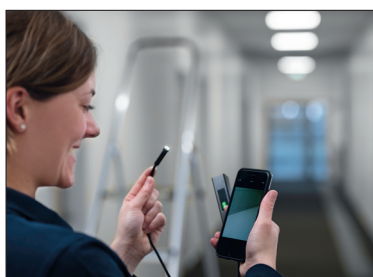

Minden szem előtt van
tartva: a Cable Scout Cam
vizsgáló kamerával

Új

Cable Scout Cam

A Cable Scout Cam egy professzionális HD felbontású WiFi vizsgáló kamera, amely 10 méter távolsáig elhelyezkedő tárgyak felülvizsgálására lett kifejlesztve. Ez az eszköz lehetővé teszi a videóképek valós időben történő továbbítását, illetve általa lehetséges képek és videók készítése szűk helyeken, amelyeket másképp nehezen lehetne szemügyre venni. Ez a termék kompatibilis Android, iOS, Windows és MAC operációs rendszerekkel.

Fő tulajdonságok és alkalmazási területek

- Vezeték nélküli kép és videó továbbítás WiFi segítségével
- Díjmentes alkalmazás Android és iOS rendszerekhez
- Rendszer kompatibilitás: Android, iOS, Windows, Mac
- IP besorolás: IP68 (szonda)
- Megfigyelési fok: 70°
- Felbontás: 2,0 megapixel
- Különleges méret: 10 m
- Kábeltípus: félmerev szerkezetű
- Fókusz távolság: 4-8 cm
- Kamerafej mérete: 8 mm
- Frekvencia: 2,4 GHz
- LED fény: szabályozható

Tartalom/Tartozékok: kampó, mágnes, tükör és vízálló tető

TÍPUS	Termékszám
Cable Scout Cam	897-90060

Az Ön előnye a kábelhúzási folyamaton belül: Cable Scout+ kábelhúzó

MADE FOR REAL[®]

Cable Scout+

- Multifunkcionális eszköz a szakszerű kábeltelepítéshez
- Időtakarékos kábeltelepítés még a leghátrányosabb környezeteken belül is
- Üvegszállal megerősített üvegszál rúdak
- Húzóerő 200 kg-ig
- Különböző készletek, amelyek egy tartós táskát és tartozékokat tartalmaznak