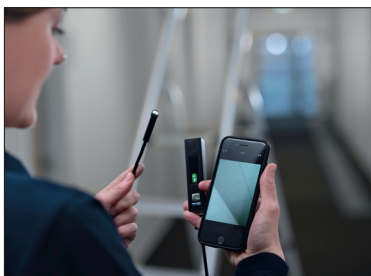

Minden szem előtt van  
tartva: a Cable Scout Cam  
vizsgáló kamerával

Új

## Cable Scout Cam

A Cable Scout Cam egy professzionális HD felbontású WiFi vizsgáló kamera, amely 10 méter távolsáig elhelyezkedő tárgyak felülvizsgálására lett kifejlesztve. Ez az eszköz lehetővé teszi a videoképek valós időben történő továbbítását, illetve általa lehetséges képek és videók készítése szűk helyeken, amelyeket másképp nehezen lehetne szemügyre venni. Ez a termék kompatibilis Android, iOS, Windows és MAC operációs rendszerekkel.

### Fő tulajdonságok és alkalmazási területek

- Vezeték nélküli kép és videó továbbítás WiFi segítségével
- Díjmentes alkalmazás Android és iOS rendszerekhez
- Rendszer kompatibilitás: Andrid, iOS, Windows, Mac
- IP besorolás: IP68 (szonda)
- Megfigyelési fok: 70°
- Felbontás: 2,0 megapixel
- Különleges méret: 10 m
- Kábeltípus: félmerev szerkezetű
- Fókusz távolság: 4-8 cm
- Kamerafej mérete: 8 mm
- Frekvencia: 2,4 GHz
- LED fény: szabályozható

### Cable Scout+

- Multifunkcionális eszköz a szakszerű kábeltelepítéshez
- Időtakarékos kábeltelepítés még a leghátrányosabb környezeteken belül is
- Üvegszállal megerősített üvegszál as rúdak
- Húzóerő 200 kg-ig
- Különböző készletek, amelyek egy tartós táskát és tartozékokat tartalmaznak