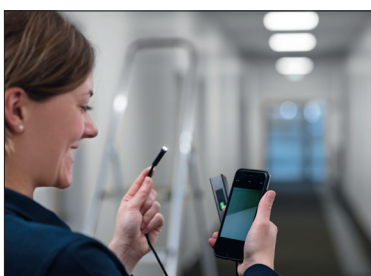

Minden szem előtt van  
tartva: a Cable Scout Cam  
vizsgáló kamerával

Új

## Cable Scout Cam

A Cable Scout Cam egy professzionális HD felbontású WiFi vizsgáló kamera, amely 10 méter távolsáig elhelyezkedő tárgyak felülvizsgálására lett kifejlesztve. Ez az eszköz lehetővé teszi a videoképek valós időben történő továbbítását, illetve általa lehetséges képek és videók készítése szűk helyeken, amelyeket másképp nehezen lehetne szemügyre venni. Ez a termék kompatibilis Android, iOS, Windows és MAC operációs rendszerekkel.

### Fő tulajdonságok és alkalmazási területek

- Vezeték nélküli kép és videó továbbítás WiFi segítségével
- Díjmentes alkalmazás Android és iOS rendszerekhez
- Rendszer kompatibilitás: Andrid, iOS, Windows, Mac
- IP besorolás: IP68 (szonda)
- Megfigyelési fok: 70°
- Felbontás: 2,0 megapixel
- Különleges méret: 10 m
- Kábeltípus: félmerev szerkezetű
- Fókusz távolság: 4-8 cm
- Kamerafej mérete: 8 mm
- Frekvencia: 2,4 GHz
- LED fény: szabályozható