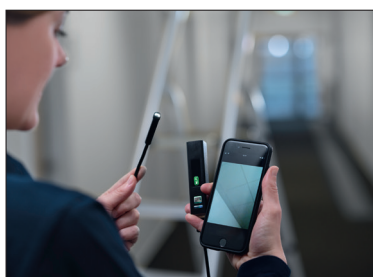

Vse na vidiku: s kontrolno kamero Cable Scout Cam

NOVO

Cable Scout Cam

Cable Scout Cam je profesionalna nadzorna kamera WiFi HD za vizualni pregled predmetov, oddaljenih do 10 metrov. Video posnetke je mogoče oddajati v realnem času ter snemati video in foto posnetke v najmanjših prostorih, ki bi jih sicer težko videli. Ta izdelek je združljiv z operacijskimi sistemi Android, iOS, Windows in MAC.

Glavne značilnosti in področja uporabe

- Brezžični prenos slike in videa prek WLAN-a
- Brezplačna aplikacija za Android in iOS
- Združljivost sistema: Android, iOS, Windows, Mac
- Razred zaščite IP: IP68 (sonda)
- Vidni kot: 70 °
- Ločljivost: 2,0 milijona slikovnih pik
- Posebna dolžina: 10 m
- Tip kabla: poltogo
- Goriščna razdalja: 4-8 cm
- Premer glave kamere: 8 mm
- Frekvenca: 2,4 GHz
- LED luč: zatemnljiva