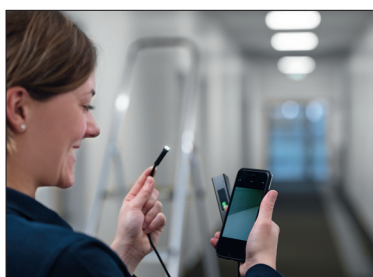

Vse na vidiku: s kontrolno kamero Cable Scout Cam

NOVO

Cable Scout Cam

Cable Scout Cam je profesionalna nadzorna kamera WiFi HD za vizualni pregled predmetov, oddaljenih do 10 metrov. Video posnetke je mogoče oddajati v realnem času ter snemati video in foto posnetke v najmanjših prostorih, ki bi jih sicer težko videli. Ta izdelek je združljiv z operacijskimi sistemi Android, iOS, Windows in MAC.

Glavne značilnosti in področja uporabe

- Brezžični prenos slike in videa prek WLAN-a
- Brezplačna aplikacija za Android in iOS
- Združljivost sistema: Android, iOS, Windows, Mac
- Razred zaščite IP: IP68 (sonda)
- Vidni kot: 70 °
- Ločljivost: 2,0 milijona slikovnih pik
- Posebna dolžina: 10 m
- Tip kabla: poltogo
- Goriščna razdalja: 4-8 cm
- Premer glave kamere: 8 mm
- Frekvenca: 2,4 GHz
- LED luč: zatemnljiva