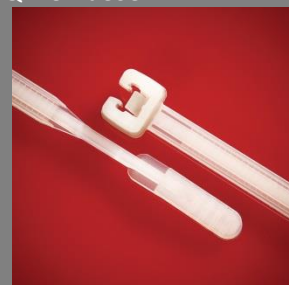

Afmeld Nyhedsbrev [Her](#)

Q-Tie Information

Klik [HER](#) for yderligere information om Q-Tie kabelbinderen.

Du kan desuden downloade en brochure eller se Q-Tie videoen.

Q-Tie kabelbinder