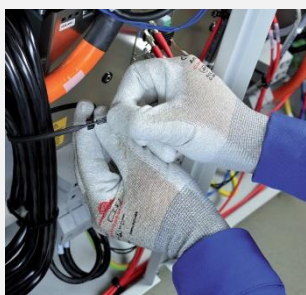

### CableScout+ søgefjeder

CableScout+ er den unikke søgefjeder, der består af 10 fleksible glasfiberstænger á 1m, som du kan skrue sammen efter behov.

Af medfølgende tilbehør kan nævnes:

Trækkrog, øjekrog, LED lygte samt en magnet, hvis du har tabt et stykke værktøj.

Som ekstraudstyr kan fremhæves en smart "Vifte", der gør din CableScout+ i stand til let at passere forhindringer. Endelig

kan du få et træk- strømpesæt, der gør det nemt at trække dine kabler.

### Q-Tie kabelbindere

Q-Tie kabelbinderen er 25% hurtigere at anvende sammenlignet med en traditionel kabelbinder.

Q-Tie binderens montagevenlighed gør det muligt let og hurtigt at montere den, selv hvis du anvender arbejdshandsker !

Placér den smalle del af binderenden i det åbne hoved og binderen er nu forspændt. Du kan genåbne binderen så ofte du har brug for det. Først når du trækker binderen til, virker den som en traditionel kabelbinder.