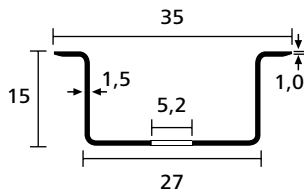

Technisches Datenblatt

Artikelnummer:
181-47101

DELTA-3AF

Produktgruppe	Tragschienen
Produktfamilie	DELTA Tragschienen
Material	Stahl (ST)
Farbe	Bandverzinkt, Metall (BV)
Ausführung	Tragschiene DIN EN 60715
Breite (W)	35 mm
Höhe (H)	15 mm
Inhalt per	m
Länge (L)	2 m
Lochlänge (HS)	18
Inhalt	20 m