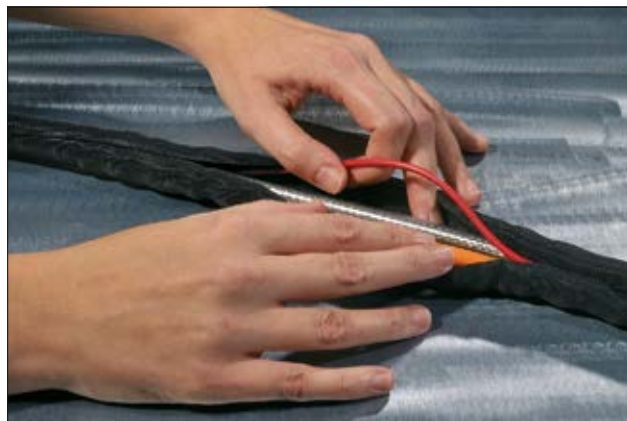

Selvlåsende beskyttelsesstrømpe, standard

Helagaine Twist-In

Helagaine Twist-In kan benyttes i mange områder innen maskinbygging, elektronikk og elektriske installasjoner. Ideell som slitasjebeskyttelse. Twist-In leveres i praktiske 2 m og 5 m lengder, og benyttes både i hjem- og kontorapplikasjoner. Perfekt kabelbeskyttelse for PC, TV- og HIFI- utstyr.

Egenskaper og fordeler

- Selvlukkende beskyttelsesstrømpe laget av solid polyester
- Gir meget god beskyttelse mot slitasje
- Ideell for ombygging
- Rask og enkel installasjon og fjerning
- Gir mulighet for inspeksjon og vedlikehold

Helagaine Twist-In gir enkel tilgang til kabler og ledninger for inspeksjon, vedlikehold og montering.

Applikasjons-video: Twist-In

MATERIALE	Polyester (PET)
Driftstemperatur	-70 °C til +125 °C
Smeltepunkt	+255 °C
Brennbarhetsklasse	Selvlukkende, FMVSS-302